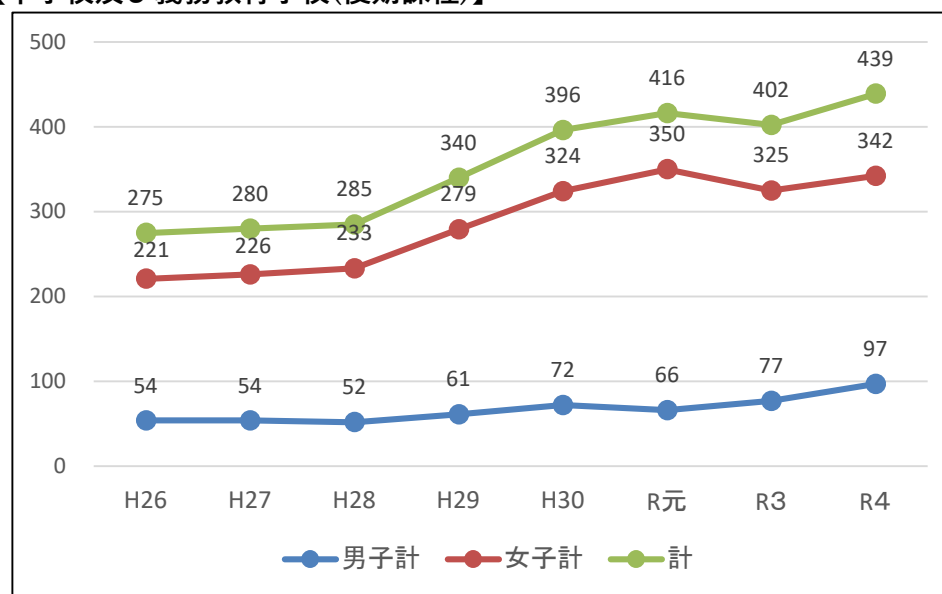

新体力テスト「S認定証」取得 経年変化

* H29~書式変更 (A4サイズ賞状様式)

【小学校及び義務教育学校(前期課程)】

【中学校及び義務教育学校(後期課程)】

【高等学校】

【全体】