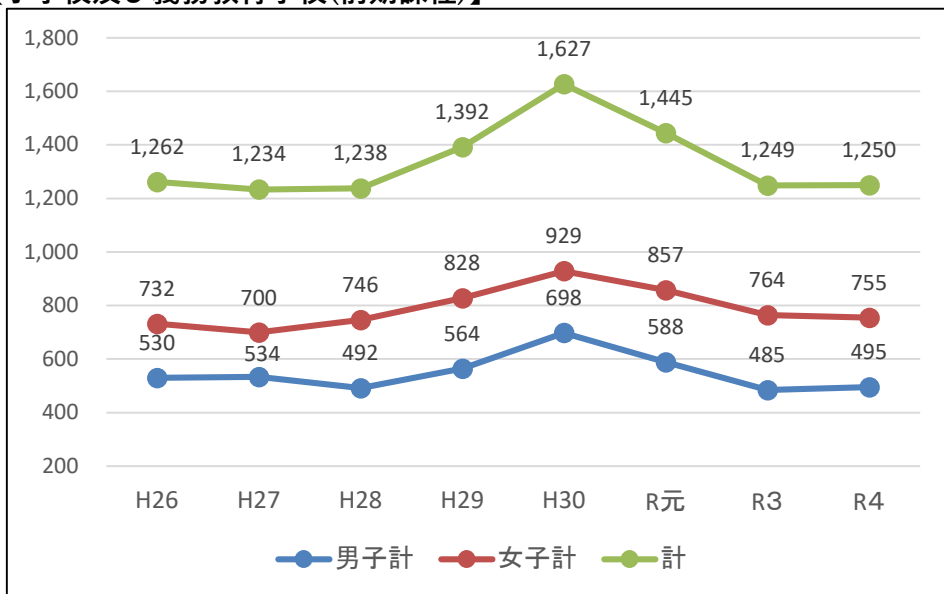

新体力テスト「S認定証」取得 経年変化

* H29~書式変更 (A4サイズ賞状様式)

【小学校及び義務教育学校(前期課程)】

【中学校及び義務教育学校(後期課程)】

【高等学校】

【全体】