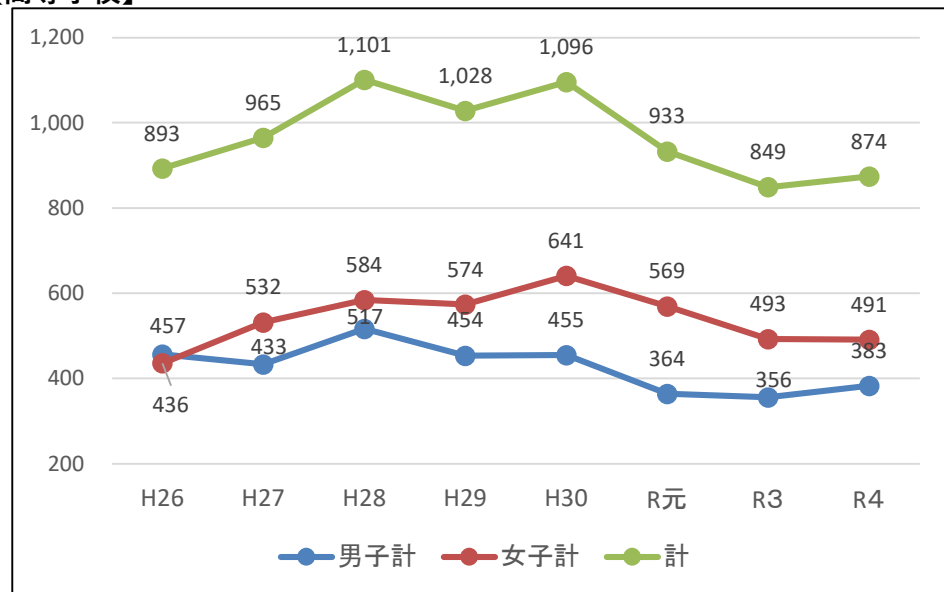

新体力テスト「S認定証」取得 経年変化

* H29~書式変更 (A4サイズ賞状様式)

【小学校及び義務教育学校(前期課程)】

【中学校及び義務教育学校(後期課程)】

【高等学校】

【全体】