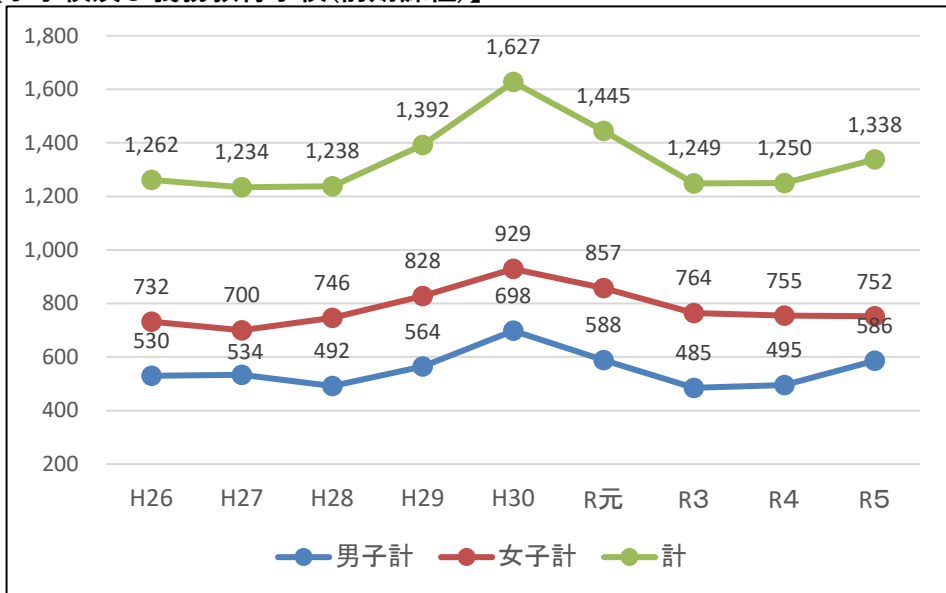

新体力テスト「S認定証」取得 経年変化

* H29~書式変更 (A4サイズ賞状様式)

【小学校及び義務教育学校(前期課程)】

【中学校及び義務教育学校(後期課程)】

【高等学校】

【全体】