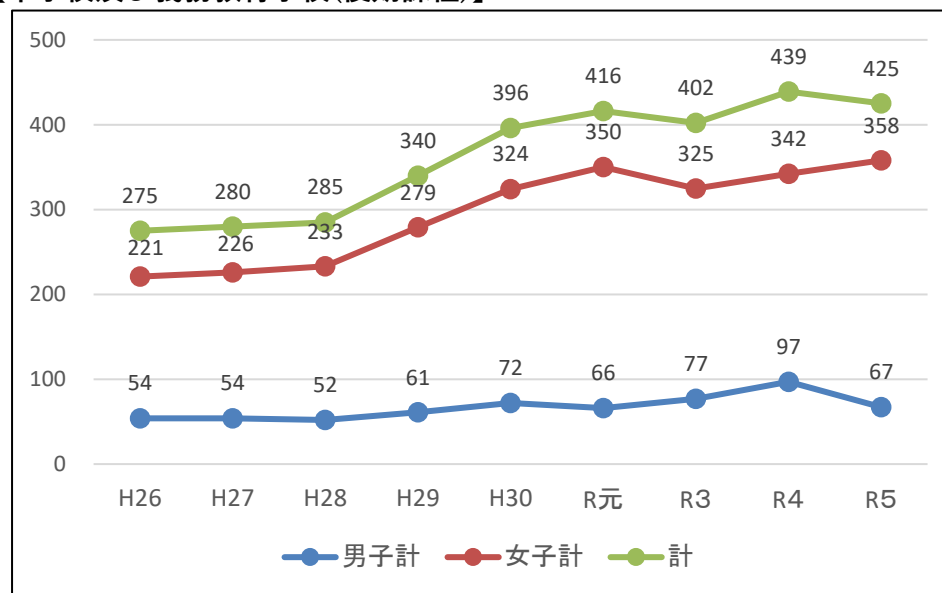

新体力テスト「S認定証」取得 経年変化

* H29~書式変更 (A4サイズ賞状様式)

【小学校及び義務教育学校(前期課程)】

【中学校及び義務教育学校(後期課程)】

【高等学校】

【全体】