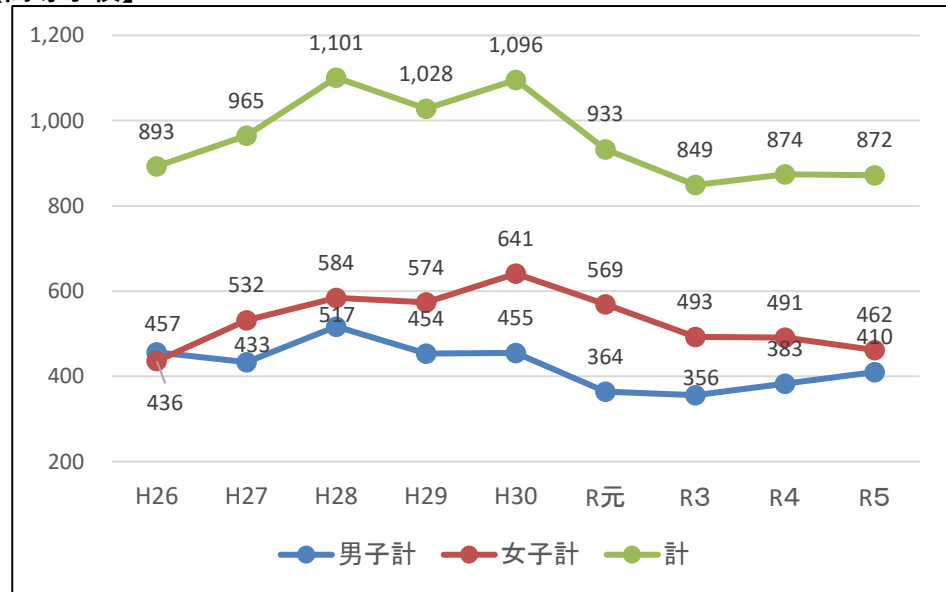

新体力テスト「S認定証」取得 経年変化

* H29~書式変更 (A4サイズ賞状様式)

【小学校及び義務教育学校(前期課程)】

【中学校及び義務教育学校(後期課程)】

【高等学校】

【全体】